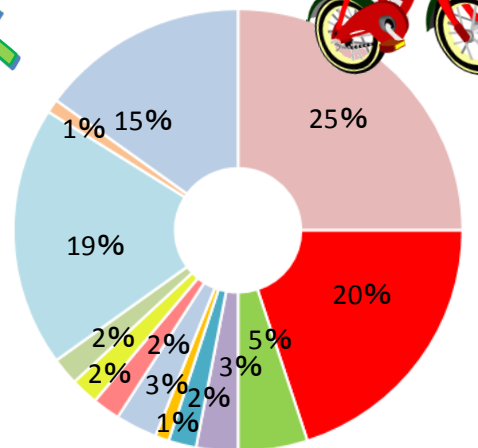

ホリデン防犯ニュース

ステッカーで効果倍増！！ お手柄！！捜査協力

防犯カメラには監視されていることを気付かせて犯罪を未然に防ぐ役割があります。ステッカーなどを貼ることで、**不審者への警告**に役立ち、**犯罪の抑止力**となります。防犯カメラと防犯ステッカーを組み合わせることで、より大きな効果を上げることができます！！

先日、某大学から、防犯カメラの映像を確認したいとの依頼がありました。内容としては、駐輪場に停めてあった無施錠の自転車が盗まれるといった事案でした。防犯カメラには自転車を持ち去る犯人の姿がバッチリ映っており、無事に事件は解決しました。自転車は付いている鍵の他にワイヤー錠を使用し、**ツーロック**にすると盗難防止効果が高まります。また、**防犯登録番号**を記録しておくことも重要です！

犯罪に巻き込まれやすい日本人

海外に移住している日本人は100万人以上、また海外に渡航する日本人は年間1,700万人近くとされています。しかし、毎年7,000～8,000人ほどの日本人が何らかのトラブルに巻き込まれています。

右のグラフの通り、最も被害が多いのは「**窃盗**」です。

狙われる理由としては、

- ・安全に対する意識が低い
- ・多額の現金を持ち歩く
- ・デジカメなどの高額な電気製品を持っているなど。

最初は警戒心を強く持っていたても、環境に慣れてくるとスキが出てくるものです。夏休みなどを利用し、海外旅行に出かける方も多いですが、**旅慣れている方も油断は禁物**です！！

- 窃盗
- 遺失・拾得物
- 傷痛
- 犯罪加害
- 困窮
- 被拘禁者援助
- 詐欺
- 強盗
- 事故・災害
- 安否照会
- 所在調査
- 精神障害
- その他

大好評！！街灯カメラ“SCR1000”のご案内

町内会・自治会・商店街などの危険箇所等に設置増加！！

メガピクセルの**高精細画像**での録画が可能。

1TB/HDDの採用により、**2週間以上**の録画に対応。

別途購入のカメラとは分離して下方向に設置するので映像取出し（HDD）が容易。

動作状況が一目でわかる動作確認用表示灯を装備。

専用電池を装備、**電源瞬断/停電時に自動停止**し、また**復電時には自動復旧**！

GPSユニットによる**時刻自動補正**が可能。（オプション）